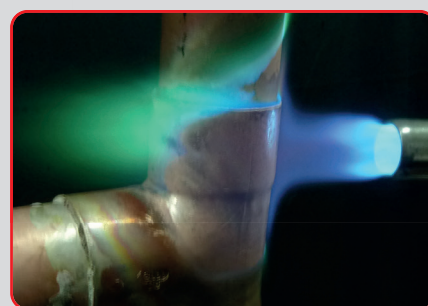

CTK 27

HAUTES PERFORMANCES POUR LE BRASAGE ET LE CHAUFFAGE

- Pour tous types de travaux professionnels nécessitant une chauffe localisée.
- Autonomie ~2h/bouteille.
- Température de la flamme 2100°C.
- Allumage piezo.
- Bouton de verrouillage sécurité et de maintien en mode chauffe.
- Toutes positions instantanément.
- S'utilise avec les bouteilles GAS\\Pro®.

KIT CTK 27

75779 45153 BC

Autonomie : 2 h

1 chalumeau CTK 27
1 brûleur
1 bouteille de GAS\\Pro®
1 support métallique

LIVRÉ AVEC

ACCESSOIRES

Bouteille GAS\\Pro® - 450 g (vendues par 12) 757038 45300 GP

KIT VALISE CTK 27